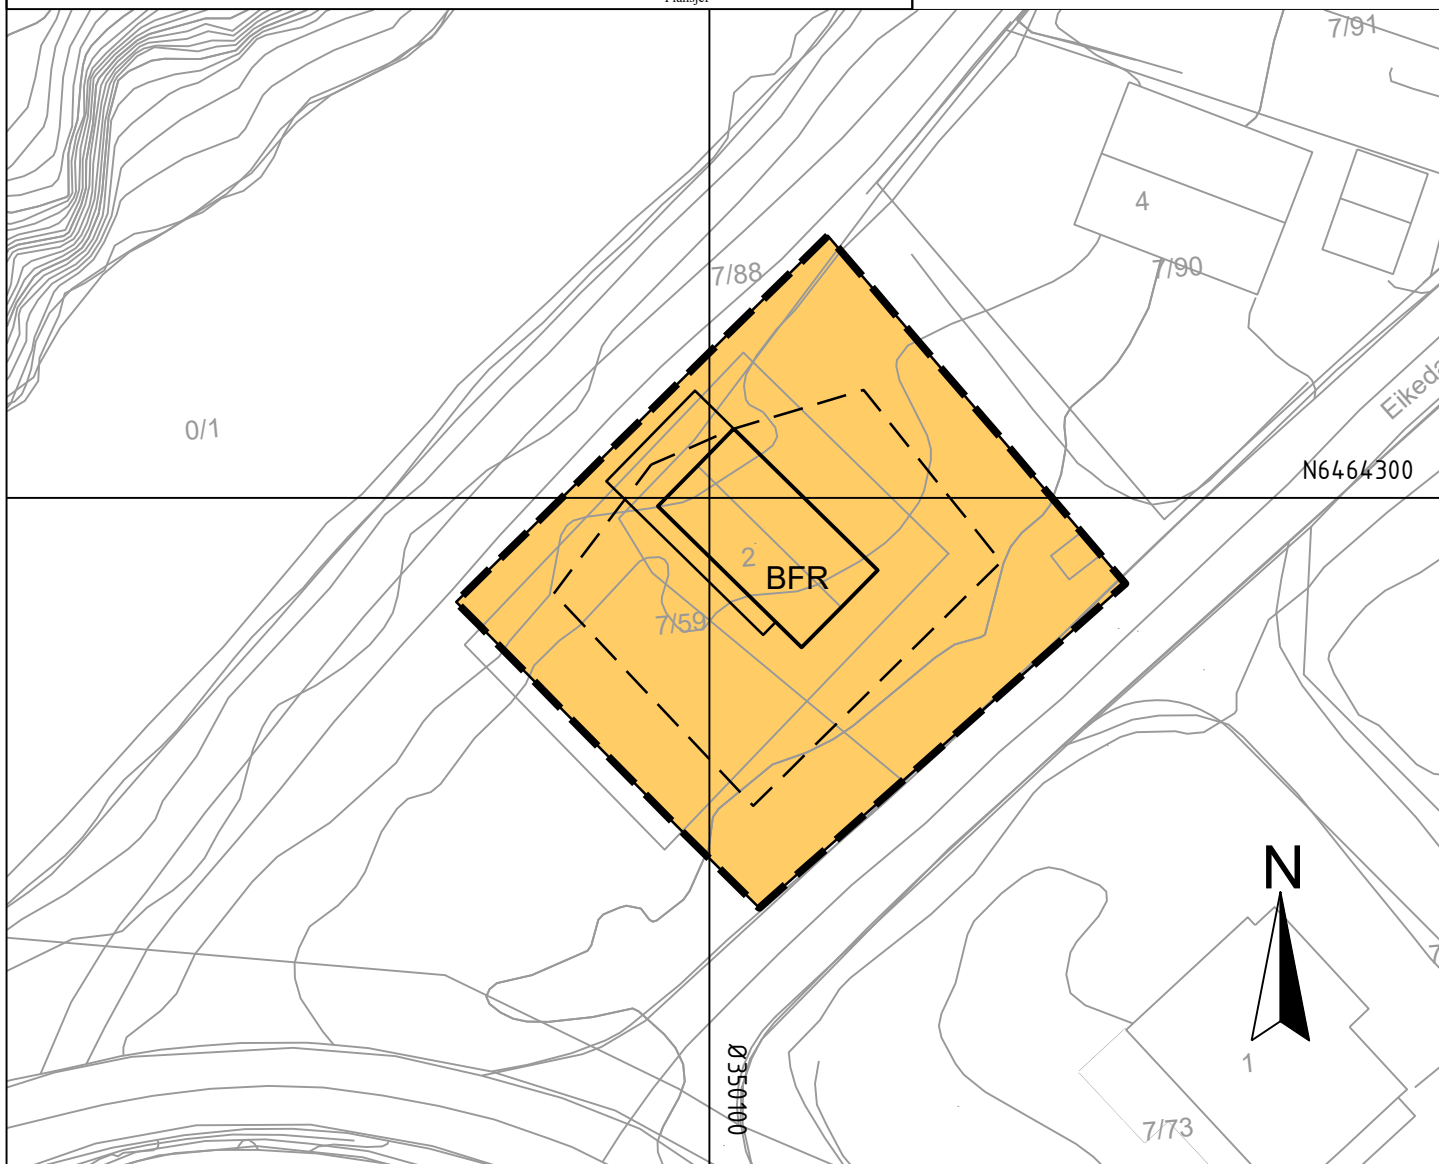

# Tegnforklaring

#### Linjesymbol

- RpFormålGrense
- RpGrense
- - Byggegrense
- Planlagt bebyggelse
- Bebyggelse som inngår i planen

#### Mindre reguleringsendring for:

Sokndal kommune

Nasjonalt arealplanID: 1111\_1979001

Saksehandling i følge plan- og bygningsloven

Nabovarsel / høring	Administrativt vedtak	Plankart datert	Bestemmelser datert
xxxxxx	xxxxxx	xxxxxx	xxxxxx

Utarbeidet av RM

Saksnr

xxxxxx

Rev. dato

25.08.20

Det bekrefte av plankartet er i samsvar med fullmaktsvedtak

Plansjef

0 12.5 25m